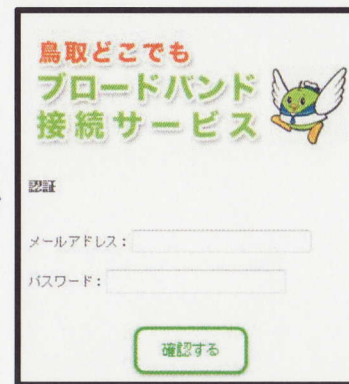

鳥取どこでもブロードバンド接続サービス利用者説明書

① Wi-Fiの圏内でWi-Fiの設定画面にて「TOTTORI-BB」をお選びください

② 言語選択の画面が表示されます言語を選択してください

③ サービスの説明が表示されますご確認いただき「次へ」を押してください

④ 「メールアドレス」と「確認用」に登録メールアドレスを同じものをご記入いただき「利用規約に同意し申し込みます」を押してください
※「@tottori-bb」からのメールを受けられるように受信設定変更してください

サービス登録ありがとうございます

お客様を登録しました。
(お客様のパスワード)

認証用URLはこちらになります。
<https://tottori-bb.jp/login.php>

万一返信がない場合は通信上のトラブルの可能性が
あります。
お手数ですが再度お問合せいただくか、
下記までご連絡くださいますようお願い申し上げます。

0857-27-4608

⑤ メールが登録されるとお客様へメールが送信されます
確認用URLをクリックしていただくと最終認証画面となります