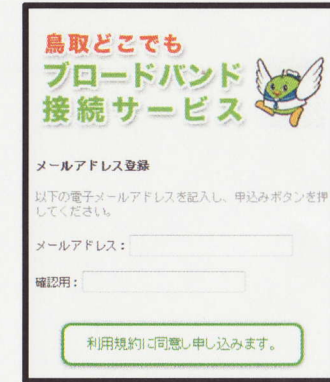

鳥取どこでもブロードバンド接続サービス利用者説明書

① Wi-Fiの圏内でWi-Fiの設定画面にて「TOTTORI-BB」をお選びください

② 言語選択の画面が表示されます言語を選択してください

③ サービスの説明が表示されますご確認いただき「次へ」を押してください

④ 「メールアドレス」と「確認用」に登録メールアドレスを同じものをご記入いただき「利用規約に同意し申し込みます」を押してください
※「@tottori-bb」からのメールを受けられるように受信設定変更してください

サービス登録ありがとうございます

お客様を登録しました。
(お客様のパスワード)

認証用URLはこちらになります。
<https://tottori-bb.jp/login.php>

万一返信がない場合は通信上のトラブルの可能性が
あります。
お手数ですが再度お問合せいただくか、
下記までご連絡くださいますようお願い申し上げます。

0857-27-4608

⑤ メールが登録されるとお客様へメールが送信されます
確認用URLをクリックしていただくと最終認証画面となります